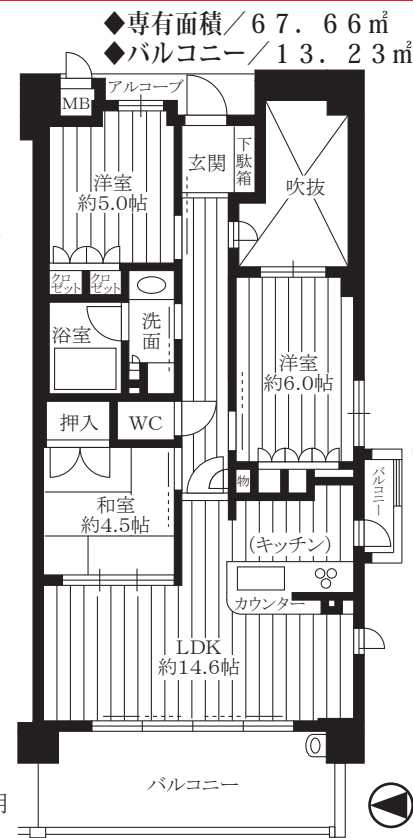

オープンハウス開催!!

6月1日(土) 2日(日) 12:00~17:00

リーデンススクエア守口403号室

角部屋

上階無し★吹抜有

◎頭金0円◎ボーナス払い0円◎返済期間35年

月々約61,846円 2,400万円

平成18年
8月建築

2面バルコニー
全居室収納有

ペット飼育可(飼育規定有)

守口市菊水通1丁目16-23 リーデンススクエア守口403号室

・守口市菊水通1丁目・京阪本線西三荘駅徒歩9分・鉄筋コンクリート造15階建・建築H18年8月・管理費等17,290円/月
・管理形態/日勤・空家・引渡し即可・仲介

■住宅ローン概要■ ●金融機関/住信SBIネット銀行 ●融資期間/35年 ●融資金利/変動金利型 (店頭金利2.775%から▲2.318%優遇金利適用時0.457%) ●返済方法/毎月元利均等返済 ●銀行指定の団体信用生命保険にご加入いただけます ●時価相当額の火災保険にご加入いただけます。 ※お申込みに関しては、審査の結果によっては融資のお借入れ・金利優遇がご希望に添えない場合がございます。