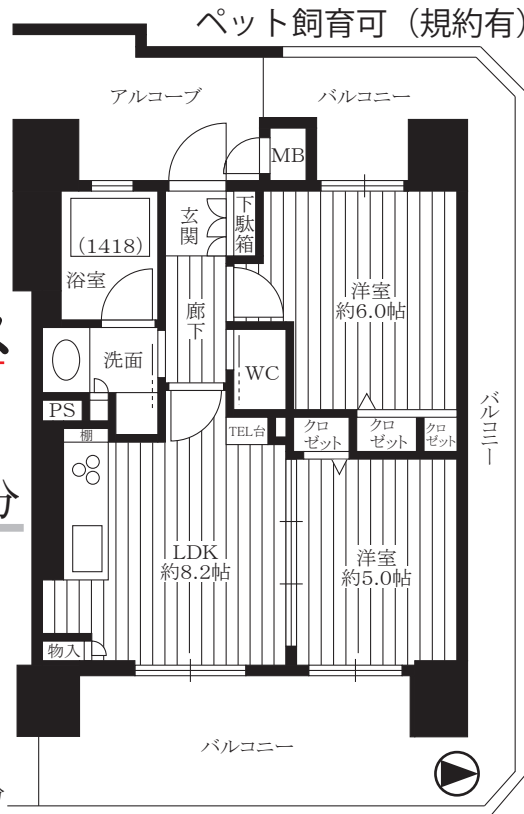

オープンハウス開催!!

9月29日(日) 12:00~16:00

エグゼレジデンス千林駅前 304号室

2,280万円

*専有面積/44.26㎡
*アルコーブ/5.42㎡

令和元年9月リフォーム済

・全室クロス貼替・CF貼替・ビルトインコンロ交換
・ハウスクリーニング・フローリング(ワックス仕上げ)

守口市滝井元町1丁目4-18
エグゼレジデンス千林駅前304号室

角部屋

3WAYアクセス

京阪本線

『千林』駅

徒歩 2分

大阪メトロ谷町線

『千林大宮』駅 徒歩 8分

大阪メトロ今里筋線

『清水』駅 徒歩 8分

活気あふれる
元気な
商店街

千林商店街

徒歩 2分

引き廻しバルコニー25.66㎡

・守口市滝井元町1丁目・京阪本線千林駅徒歩2分または大阪メトロ谷町線千林大宮駅徒歩8分または大阪メトロ今里筋線清水駅徒歩8分
・鉄筋コンクリート造11階建・建築日24年4月・管理費等9,700円/月・管理形態/日勤・引渡し即可・仲介

■住宅ローン概要■ ●金融機関/住信SBIネット銀行 ●融資期間/35年 ●融資金利/変動金利型(店頭金利2.775%から▲2.318%優遇金利適用時0.457%) ●返済方法/毎月元利均等返済 ●銀行指定の団体信用生命保険にご加入いただけます ●時価相当額の火災保険にご加入いただけます。 ※お申込みに関しては、銀行所定の審査をさせていただきます。 審査の結果によっては融資のお借入れ・金利優遇をご希望に添えない場合がございます。

★ライフサービスホームページ★

ライフサービス 心齋橋店 検索

当社HP QRコード

Life Service

株式会社

ライフサービス

06-6213-4730

〒542-0086 大阪市中央区西心齋橋2-9-35 エステムエグゼ心齋橋1階 定休日:火・水曜日 広告有効期限/令和元年10月末迄