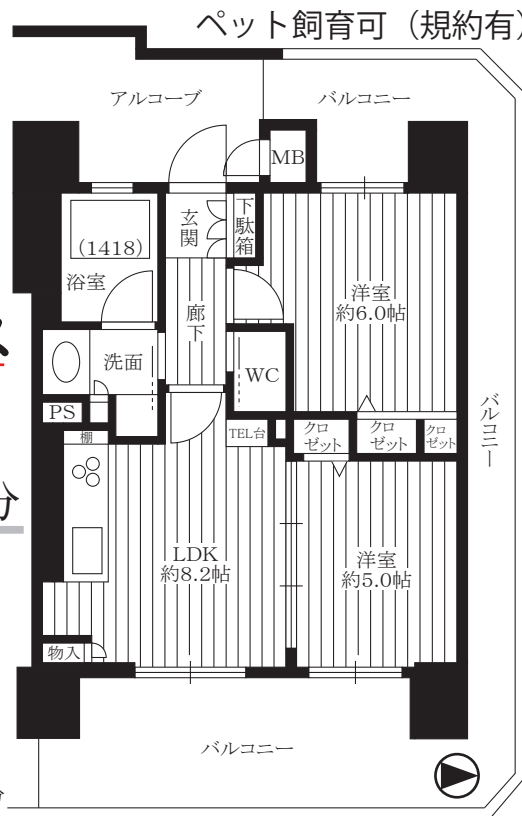

オープンハウス開催!!

11月2日(土) 3日(日) 4日(祝) 12:00~16:00

エグゼレジデンス千林駅前 304号室

2,280万円

*専有面積/44.26㎡
*アルコーブ/5.42㎡

令和元年9月リフォーム済

- ・全室クロス貼替・CF貼替・ビルトインコンロ交換
- ・ハウスクリーニング・フローリング(ワックス仕上げ)

守口市滝井元町1丁目4-18
エグゼレジデンス千林駅前304号室

角部屋

3WAYアクセス

京阪本線

『千林』駅

徒歩 2分

大阪メトロ谷町線

『千林大宮』駅 徒歩 8分

大阪メトロ今里筋線

『清水』駅 徒歩 8分

活気あふれる
元気な
商店街

千林商店街

徒歩 2分

引き廻しバルコニー25.66㎡

・守口市滝井元町1丁目・京阪本線千林駅徒歩2分または大阪メトロ谷町線千林大宮駅徒歩8分または大阪メトロ今里筋線清水駅徒歩8分
・鉄筋コンクリート造11階建・建築日24年4月・管理費等9,700円/月・管理形態/日勤・引渡し即可・仲介

■住宅ローン概要■ ●金融機関/住信SBIネット銀行 ●融資期間/35年 ●融資金利/変動金利型 (店頭金利2.775%から▲2.318%優遇金利適用時0.457%) ●返済方法/毎月元利均等返済 ●銀行指定の団体信用生命保険にご加入いただけます ●時価相当額の火災保険にご加入いただけます。 ※お申込みに関しては、銀行所定の審査をさせていただきます。 審査の結果によっては融資のお借入れ・金利優遇をご希望に添えない場合がございます。

★ライフサービスホームページ★

ライフサービス 心齋橋店 検索

Life Service

株式会社

ライフサービス

06-6213-4730

〒542-0086 大阪市中央区西心齋橋2-9-35 エステムエグゼ心齋橋1階 定休日:火・水曜日 広告有効期限/令和元年11月末迄